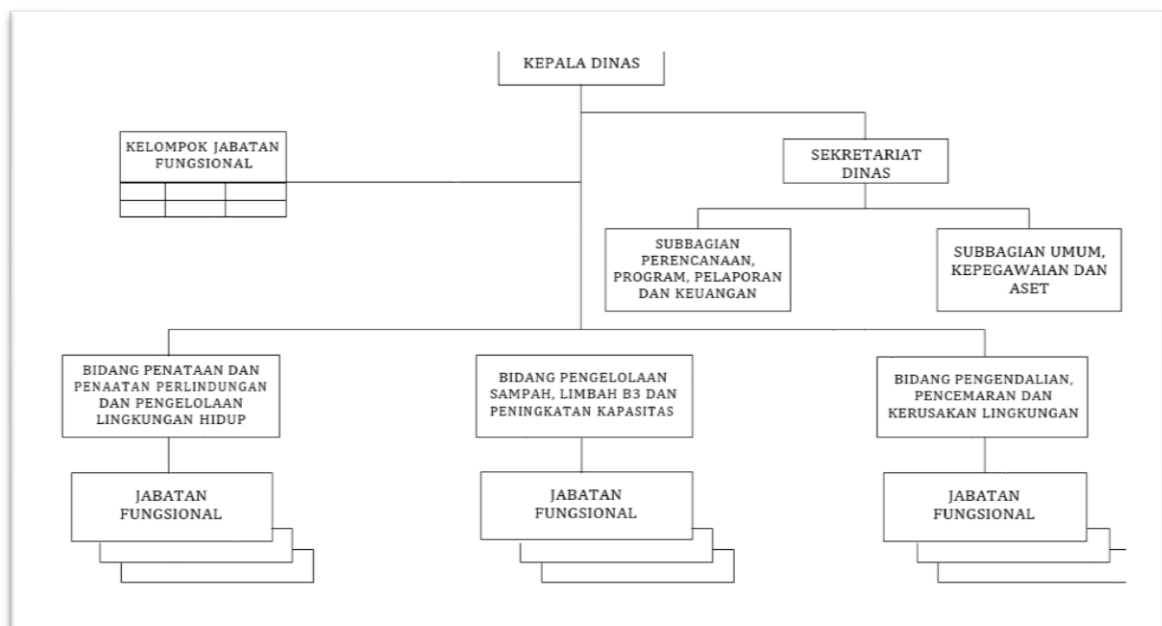

Susunan Organisasi Dinas Lingkungan Hidup terdiri dari:

1. Kepala Dinas;
2. Sekretariat Dinas;
3. Bidang Penataan dan Penuaan Perlindungan dan Pengelolaan Lingkungan Hidup;
4. Bidang Pengelolaan Sampah, Limbah Bahan Berbahaya Beracun dan Peningkatan Kapasitas;
5. Bidang Pengendalian Pencemaran dan Kerusakan Lingkungan Hidup;
6. Kelompok Jabatan Fungsional.

Gambar Struktur Organisasi

Peraturan Bupati No. 11 Tahun 2023
Tentang Perubahan Atas Peraturan Bupati Nomor 7 Tahun 2022 Tentang Kedudukan, Susunan Organisasi, Tugas Dan Fungsi Serta Tata Kerja Perangkat Daerah Kabupaten Dairi